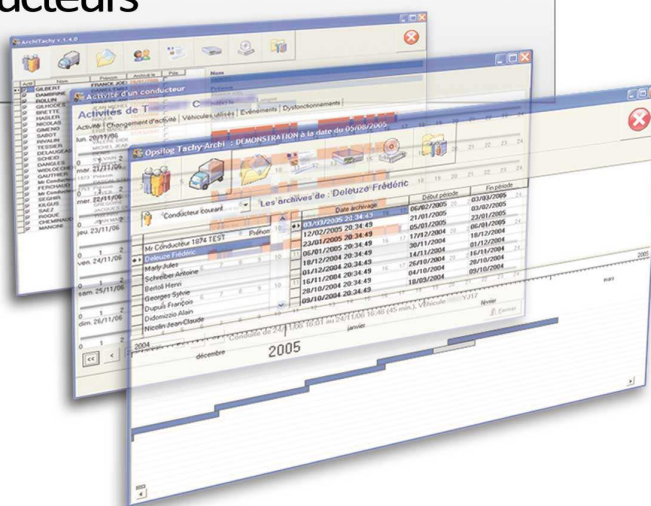

DigidownPlus

TERMINAL AUTONOME

COLLECTE

- simple à utiliser
- téléchargement du tachygraphe
- lecture autonome des cartes conducteurs
- fonction borne pour conducteurs
- carte mémoire amovible

Produits
& services

Le tachygraphe numérique est obligatoire dans les véhicules de plus de 3,5 T depuis le 1^{er} mai 2006. La réglementation impose un téléchargement régulier des archives contenues dans le tachygraphe numérique ainsi qu'une lecture régulière des cartes à puce utilisées par les conducteurs.

Digidown+ est un outil encore plus simple et encore plus efficace pour remplir vos obligations :

- facile d'utilisation
- faible coût
- grande capacité de stockage

Utilisation

Digidown+ dispose de 3 boutons permettant les actions suivantes :

- lecture de la carte insérée dans le tachygraphe
- téléchargement total de la mémoire du tachygraphe
- téléchargement partiel de la mémoire du tachygraphe depuis le dernier téléchargement

Digidown+ peut également lire les cartes conducteurs en totale autonomie