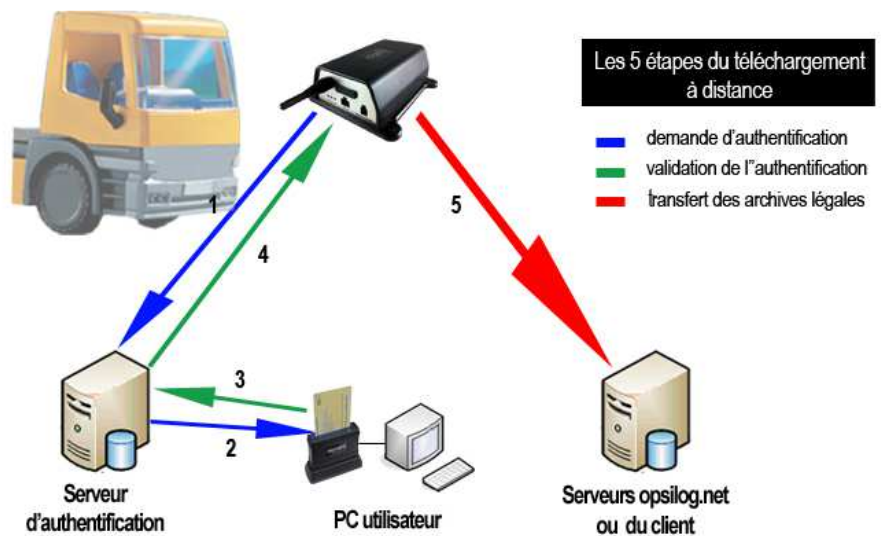

Grâce à digiDL il est désormais possible d'automatiser totalement ces tâches :

- Fini les échéances non respectées.
- Fini de courir après les conducteurs et les véhicules.
- Fini les solutions compliquées pour récupérer les données des véhicules isolés.

## Processus totalement automatique

**digiDL** télécharge automatiquement les cartes conducteurs chaque semaine et le véhicule une fois par mois (d'autres fréquences sont possibles).

Les archives sont ensuite transférées sur PC, serveur d'entreprise ou service d'archivage internet.

**digiDL** fonctionne en GPRS sur l'Europe entière.

## Authentification

Avec **digiDL** la carte entreprise reste au bureau, plus besoin de l'insérer dans le tachygraphe. Il suffit que votre carte soit insérée dans un lecteur de carte connecté à un PC relié à internet pour que l'authentification soit validée par notre serveur (avec votre accord, nous pouvons même prendre en charge votre carte entreprise).