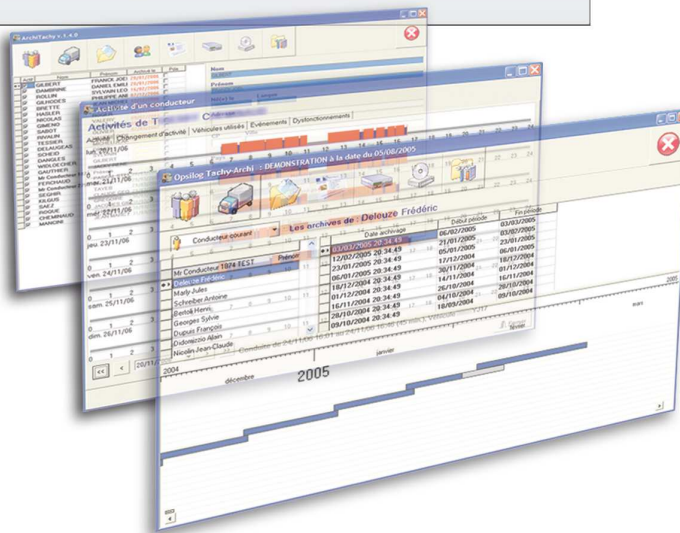

## TELECHARGEMENT à DISTANCE

### COLLECTE

- téléchargement à distance le tachygraphe et la carte
- entièrement automatique
- communication maîtrisée, budget sans surprise !

**opsilog**

Produits  
& services

Le casse tête du téléchargement des tachygraphes numériques et de la lecture des cartes conducteurs, c'est terminé !

Grâce à digiDL il est désormais possible d'automatiser totalement ces tâches :

- Fini les échéances non respectées.
- Fini de courir après les conducteurs et les véhicules.
- Fini les solutions compliquées pour récupérer les données des véhicules isolés.

## Processus totalement automatique

**digiDL** télécharge automatiquement les cartes conducteurs chaque semaine et le véhicule une fois par mois (d'autres fréquences sont possibles).

Les archives sont ensuite transférées sur PC, serveur d'entreprise ou service d'archivage internet.